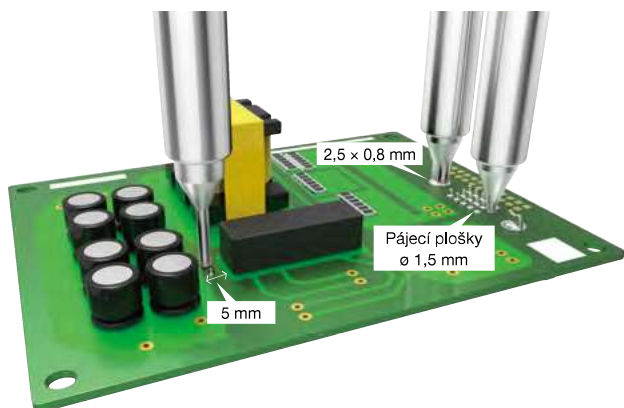

## Funkce

K dispozici je široký výběr trysek pro různé odpájecí práce.

- **Dlouhý typ trysek pro úzké prostory**  
Tenké a dlouhé trysky pracují snadno v úzkém prostoru.
- **Oválný typ trysky pro ploché terminály**  
Už žádná pájka neunikne díky tryškám skvěle zapadajícím na čtvercové terminály.
- **SS typ trysek jsou určeny do mikro-pájecí plošky**  
Příhodné trysky na mikro-pájecí plošky zajišťují odpájení.

Vysoký příkon 140 W!  
3krát silnější než předchozí model

HAKKO 474 (50 W)

FR-410 (140 W)

Vlastnostmi srovnatelný s posledními modely a předchozím modelem

Funkce	FR-400	FR-410	HAKKO 474
Sání pod vysokým tlakem	○	○	△
Delší tepelné jádro	○	○	×
ACF (funkce Anti Clogging)	○	○	×
Snadná výměna trysek	○	○	△
Snadná výměna topného tělesa	○	○	×
Větší filtrační trubička	○	○	△
Větší LCD displej	○	○	×

## Výměnné trysky

Jednotka: mm

<b>N61-01 Tryska ø 0,6</b> 	<b>N61-02 Tryska ø 0,8</b> 	<b>N61-03 Tryska ø 1</b> 	<b>N61-04 Tryska ø 0,8</b> 
<b>N61-05 Tryska ø 1</b> 	<b>N61-06 Tryska ø 1,3</b> 	<b>N61-07 Tryska ø 0,8</b> 	<b>N61-08 Tryska ø 1</b> 
<b>N61-09 Tryska ø 1,3</b> 	<b>N61-10 Tryska ø 1,6</b> 	<b>N61-11 Tryska ø 0,8 dlouhá</b> 	<b>N61-12 Tryska ø 1 dlouhá</b> 
<b>N61-13 Tryska ø1,3 dlouhá</b> 	<b>N61-14 Tryska ø 1,6 dlouhá</b> 	<b>N61-15 Tryska 3 x 1</b> 	<b>N61-16 Tryska 4 x 1</b> 