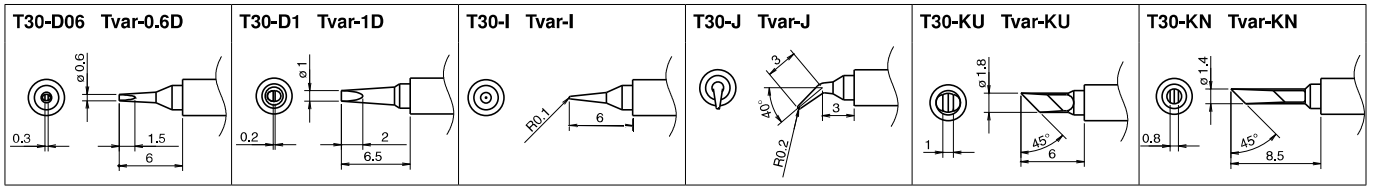

Opravařská stanice a příslušenství

Volitelné hroty pro FM-2032

Jednotka: mm

Volitelné hroty pro FM-2022

Jednotka: mm

ČÍP

*1 sada: 2 ks

SOP

Výměnné hroty for FM-2023

Jednotka: mm

ČÍP

*1 sada: 2 ks

Výměnné hroty pro FM-2030

Jednotka: mm