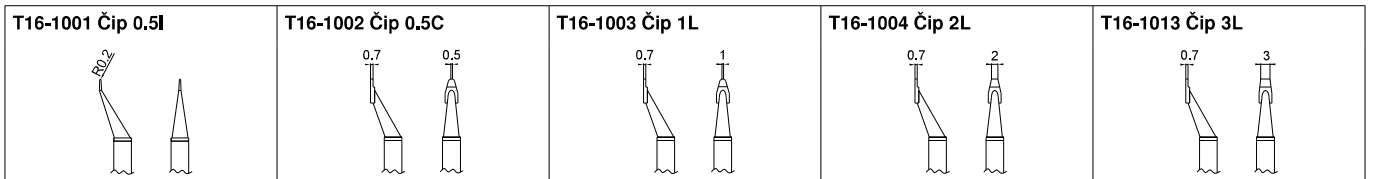

Opravařská stanice a příslušenství

Volitelné hroty pro FM-2032

Jednotka: mm

Volitelné hroty pro FM-2022

Jednotka: mm

ČÍP

*1 sada: 2 ks

SOP

Výměnné hroty for FM-2023

Jednotka: mm

ČÍP

*1 sada: 2 ks

Výměnné hroty pro FM-2030

Jednotka: mm