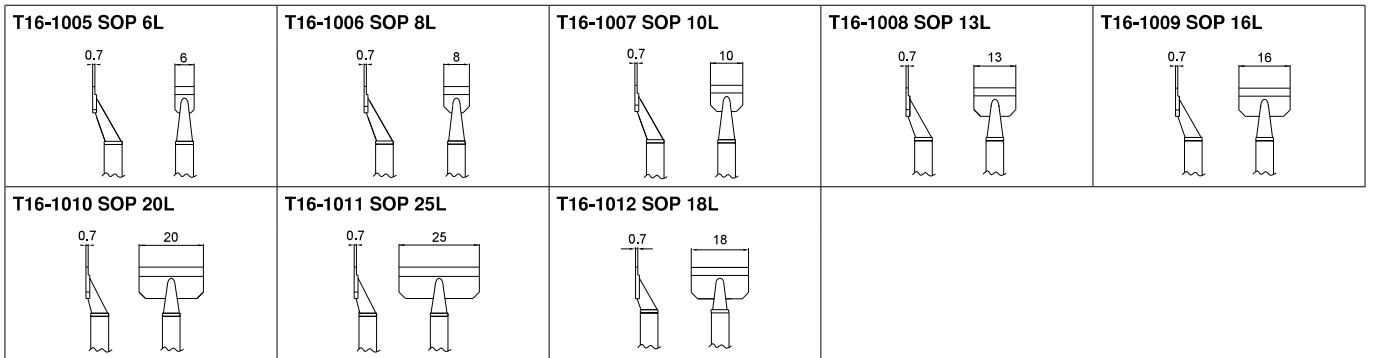

Opravařská stanice a příslušenství

Volitelné hroty pro FM-2032

Jednotka: mm

Volitelné hroty pro FM-2022

Jednotka: mm

ČÍP

*1 sada: 2 ks

SOP

Výměnné hroty for FM-2023

Jednotka: mm

ČÍP

*1 sada: 2 ks

Výměnné hroty pro FM-2030

Jednotka: mm