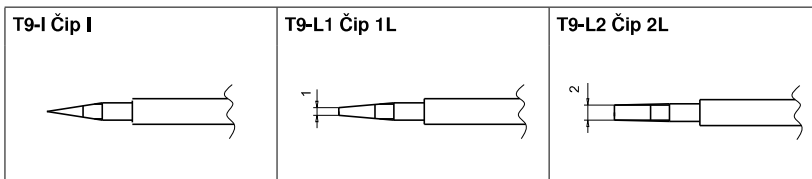

Opravařská stanice a příslušenství

Volitelné hroty pro FM-2032

Jednotka: mm

Volitelné hroty pro FM-2022

Jednotka: mm

ČÍP

*1 sada: 2 ks

SOP

Výměnné hroty for FM-2023

Jednotka: mm

ČÍP

*1 sada: 2 ks

Výměnné hroty pro FM-2030

Jednotka: mm