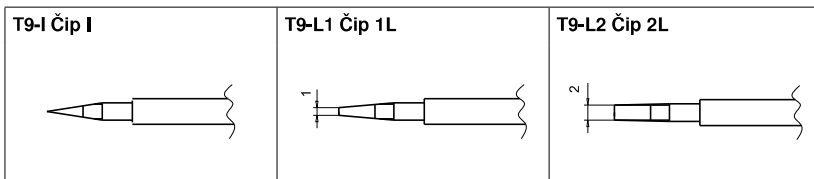

Opravařská stanice a příslušenství

Volitelné hroty pro FM-2032

Jednotka: mm

Volitelné hroty pro FM-2022

Jednotka: mm

ČÍP

*1 sada: 2 ks

SOP

Výměnné hroty for FM-2023

Jednotka: mm

ČÍP

*1 sada: 2 ks

Výměnné hroty pro FM-2030

Jednotka: mm