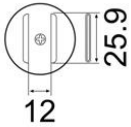

A1132 SOP
Size 5.6 x 13
Vacuum function inoperative nozzle

A1133 SOP
Size 7.5 x 15
Vacuum function inoperative nozzle

A1134 SOP
Size 7.5 x 18
Vacuum function inoperative nozzle

A1258B SOP
Size 7.6 x 12.7

A1260B SOP
Size 8.6 x 18

A1257B SOP
Size 11 x 21

A1259B SOP
Size 13 x 28

TSOL

A1185B TSOL
Size 13 x 10

A1186B TSOL
Size 18 x 10

A1187B TSOL
Size 18.5 x 8

PLCC

A1188B PLCC
Size 9 x 9(20pin)

A1140B PLCC
Size 11.5 x 11.5(28pin)

A1141B PLCC
Size 11.5 x 14(32pin)

A1139B PLCC
Size 12.5 x 7.3(18pin)

A1135B PLCC
Size 17.5 x 17.5(44pin)

A1136B PLCC
Size 20 x 20(52pin)

A1137B PLCC
Size 25 x 25(68pin)

A1138B PLCC
Size 30 x 30(84pin)

A1189B PLCC
Size 34 x 34(100pin)

SOJ

A1214B SOJ
Size 10 x 26

A1183 SOJ
Size 15 x 8
Vacuum function inoperative nozzle

A1184B SOJ
Size 18 x 8

BGA

A1470 BGA
Size 8 x 8