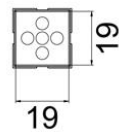

A1260B SOP
Size 8.6 x 18

A1257B SOP
Size 11 x 21

A1259B SOP
Size 13 x 28

TSOL

A1185B TSOL
Size 13 x 10

A1186B TSOL
Size 18 x 10

A1187B TSOL
Size 18.5 x 8

PLCC

A1188B PLCC
Size 9 x 9(20pin)

A1140B PLCC
Size 11.5 x 11.5(28pin)

A1141B PLCC
Size 11.5 x 14(32pin)

A1139B PLCC
Size 12.5 x 7.3(18pin)

A1135B PLCC
Size 17.5 x 17.5(44pin)

A1136B PLCC
Size 20 x 20(52pin)

A1137B PLCC
Size 25 x 25(68pin)

A1138B PLCC
Size 30 x 30(84pin)

A1189B PLCC
Size 34 x 34(100pin)

SOJ

A1214B SOJ
Size 10 x 26

A1183 SOJ
Size 15 x 8
Vacuum function inoperative nozzle

A1184B SOJ
Size 18 x 8

BGA

A1470 BGA
Size 8 x 8

A1471 BGA
Size 12 x 12

A1472 BGA
Size 13 x 13

A1473 BGA
Size 15 x 15

A1474 BGA
Size 18 x 18

A1475 BGA
Size 27 x 27

A1476 BGA
Size 35 x 35

A1477 BGA
Size 38 x 38

A1478 BGA
Size 40 x 40