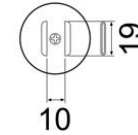

A1260B SOP
Size 8.6 x 18

A1257B SOP
Size 11 x 21

A1259B SOP
Size 13 x 28

TSOL

A1185B TSOL
Size 13 x 10

A1186B TSOL
Size 18 x 10

A1187B TSOL
Size 18.5 x 8

PLCC

A1188B PLCC
Size 9 x 9(20pin)

A1140B PLCC
Size 11.5 x 11.5(28pin)

A1141B PLCC
Size 11.5 x 14(32pin)

A1139B PLCC
Size 12.5 x 7.3(18pin)

A1135B PLCC
Size 17.5 x 17.5(44pin)

A1136B PLCC
Size 20 x 20(52pin)

A1137B PLCC
Size 25 x 25(68pin)

A1138B PLCC
Size 30 x 30(84pin)

A1189B PLCC
Size 34 x 34(100pin)

SOJ

A1214B SOJ
Size 10 x 26

A1183 SOJ
Size 15 x 8
Vacuum function inoperative nozzle

A1184B SOJ
Size 18 x 8

BGA

A1470 BGA
Size 8 x 8

A1471 BGA
Size 12 x 12

A1472 BGA
Size 13 x 13

A1473 BGA
Size 15 x 15

A1474 BGA
Size 18 x 18

A1475 BGA
Size 27 x 27

A1476 BGA
Size 35 x 35

A1477 BGA
Size 38 x 38

A1478 BGA
Size 40 x 40