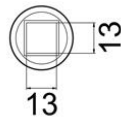

A1260B SOP
Size 8.6 x 18

A1257B SOP
Size 11 x 21

A1259B SOP
Size 13 x 28

TSOL

A1185B TSOL
Size 13 x 10

A1186B TSOL
Size 18 x 10

A1187B TSOL
Size 18.5 x 8

PLCC

A1188B PLCC
Size 9 x 9(20pin)

A1140B PLCC
Size 11.5 x 11.5(28pin)

A1141B PLCC
Size 11.5 x 14(32pin)

A1139B PLCC
Size 12.5 x 7.3(18pin)

A1135B PLCC
Size 17.5 x 17.5(44pin)

A1136B PLCC
Size 20 x 20(52pin)

A1137B PLCC
Size 25 x 25(68pin)

A1138B PLCC
Size 30 x 30(84pin)

A1189B PLCC
Size 34 x 34(100pin)

SOJ

A1214B SOJ
Size 10 x 26

A1183 SOJ
Size 15 x 8
Vacuum function inoperative nozzle

A1184B SOJ
Size 18 x 8

BGA

A1470 BGA
Size 8 x 8

A1471 BGA
Size 12 x 12

A1472 BGA
Size 13 x 13

A1473 BGA
Size 15 x 15

A1474 BGA
Size 18 x 18

A1475 BGA
Size 27 x 27

A1476 BGA
Size 35 x 35

A1477 BGA
Size 38 x 38

A1478 BGA
Size 40 x 40