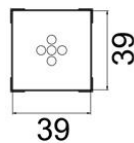

A1188B PLCC
Size 9 x 9(20pin)

A1140B PLCC
Size 11.5 x 11.5(28pin)

A1141B PLCC
Size 11.5 x 14(32pin)

A1139B PLCC
Size 12.5 x 7.3(18pin)

A1135B PLCC
Size 17.5 x 17.5(44pin)

A1136B PLCC
Size 20 x 20(52pin)

A1137B PLCC
Size 25 x 25(68pin)

A1138B PLCC
Size 30 x 30(84pin)

A1189B PLCC
Size 34 x 34(100pin)

SOJ

A1214B SOJ
Size 10 x 26

A1183 SOJ
Size 15 x 8
Vacuum function inoperative nozzle

A1184B SOJ
Size 18 x 8

BGA

A1470 BGA
Size 8 x 8

A1471 BGA
Size 12 x 12

A1472 BGA
Size 13 x 13

A1473 BGA
Size 15 x 15

A1474 BGA
Size 18 x 18

A1475 BGA
Size 27 x 27

A1476 BGA
Size 35 x 35

A1477 BGA
Size 38 x 38

A1478 BGA
Size 40 x 40