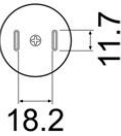

A1132 SOP
Size 5.6 x 13
Vacuum function inoperative nozzle

A1133 SOP
Size 7.5 x 15
Vacuum function inoperative nozzle

A1134 SOP
Size 7.5 x 18
Vacuum function inoperative nozzle

A1258B SOP
Size 7.6 x 12.7

A1260B SOP
Size 8.6 x 18

A1257B SOP
Size 11 x 21

A1259B SOP
Size 13 x 28

TSOL

A1185B TSOL
Size 13 x 10

A1186B TSOL
Size 18 x 10

A1187B TSOL
Size 18.5 x 8

PLCC

A1188B PLCC
Size 9 x 9(20pin)

A1140B PLCC
Size 11.5 x 11.5(28pin)

A1141B PLCC
Size 11.5 x 14(32pin)

A1139B PLCC
Size 12.5 x 7.3(18pin)

A1135B PLCC
Size 17.5 x 17.5(44pin)

A1136B PLCC
Size 20 x 20(52pin)

A1137B PLCC
Size 25 x 25(68pin)

A1138B PLCC
Size 30 x 30(84pin)

A1189B PLCC
Size 34 x 34(100pin)

SOJ

A1214B SOJ
Size 10 x 26

A1183 SOJ
Size 15 x 8
Vacuum function inoperative nozzle

A1184B SOJ
Size 18 x 8

BGA

A1470 BGA
Size 8 x 8