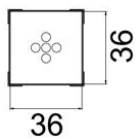

A1188B PLCC
Size 9 x 9(20pin)

A1140B PLCC
Size 11.5 x 11.5(28pin)

A1141B PLCC
Size 11.5 x 14(32pin)

A1139B PLCC
Size 12.5 x 7.3(18pin)

A1135B PLCC
Size 17.5 x 17.5(44pin)

A1136B PLCC
Size 20 x 20(52pin)

A1137B PLCC
Size 25 x 25(68pin)

A1138B PLCC
Size 30 x 30(84pin)

A1189B PLCC
Size 34 x 34(100pin)

SOJ

A1214B SOJ
Size 10 x 26

A1183 SOJ
Size 15 x 8
Vacuum function inoperative nozzle

A1184B SOJ
Size 18 x 8

BGA

A1470 BGA
Size 8 x 8

A1471 BGA
Size 12 x 12

A1472 BGA
Size 13 x 13

A1473 BGA
Size 15 x 15

A1474 BGA
Size 18 x 18

A1475 BGA
Size 27 x 27

A1476 BGA
Size 35 x 35

A1477 BGA
Size 38 x 38

A1478 BGA
Size 40 x 40