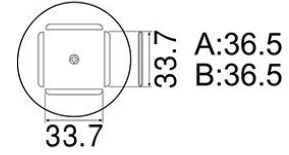

A1132 SOP
Size 5.6 x 13
Vacuum function inoperative nozzle

A1133 SOP
Size 7.5 x 15
Vacuum function inoperative nozzle

A1134 SOP
Size 7.5 x 18
Vacuum function inoperative nozzle

A1258B SOP
Size 7.6 x 12.7

A1260B SOP
Size 8.6 x 18

A1257B SOP
Size 11 x 21

A1259B SOP
Size 13 x 28

TSOL

A1185B TSOL
Size 13 x 10

A1186B TSOL
Size 18 x 10

A1187B TSOL
Size 18.5 x 8

PLCC

A1188B PLCC
Size 9 x 9(20pin)

A1140B PLCC
Size 11.5 x 11.5(28pin)

A1141B PLCC
Size 11.5 x 14(32pin)

A1139B PLCC
Size 12.5 x 7.3(18pin)

A1135B PLCC
Size 17.5 x 17.5(44pin)

A1136B PLCC
Size 20 x 20(52pin)

A1137B PLCC
Size 25 x 25(68pin)

A1138B PLCC
Size 30 x 30(84pin)

A1189B PLCC
Size 34 x 34(100pin)

SOJ

A1214B SOJ
Size 10 x 26

A1183 SOJ
Size 15 x 8
Vacuum function inoperative nozzle

A1184B SOJ
Size 18 x 8

BGA

A1470 BGA
Size 8 x 8