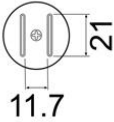

A1203B QFP
Size 35 x 35

A1264B QFP
Size 40 x 40

A1215B QFP
Size 42.5 x 42.5

A1180B BQFP
Size 17 x 17

A1181B BQFP
Size 19 x 19

A1182B BQFP
Size 24 x 24

SOP

A1131 SOP
Size 4.4 x 10
Vacuum function inoperative nozzle

A1132 SOP
Size 5.6 x 13
Vacuum function inoperative nozzle

A1133 SOP
Size 7.5 x 15
Vacuum function inoperative nozzle

A1134 SOP
Size 7.5 x 18
Vacuum function inoperative nozzle

A1258B SOP
Size 7.6 x 12.7

A1260B SOP
Size 8.6 x 18

A1257B SOP
Size 11 x 21

A1259B SOP
Size 13 x 28

TSOL

A1185B TSOL
Size 13 x 10

A1186B TSOL
Size 18 x 10

A1187B TSOL
Size 18.5 x 8

PLCC

A1188B PLCC
Size 9 x 9(20pin)

A1140B PLCC
Size 11.5 x 11.5(28pin)

A1141B PLCC
Size 11.5 x 14(32pin)

A1139B PLCC
Size 12.5 x 7.3(18pin)

A1135B PLCC
Size 17.5 x 17.5(44pin)

A1136B PLCC
Size 20 x 20(52pin)

A1137B PLCC
Size 25 x 25(68pin)