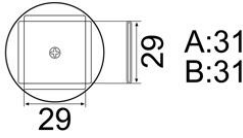

A1132 SOP
Size 5.6 x 13
Vacuum function inoperative nozzle

A1133 SOP
Size 7.5 x 15
Vacuum function inoperative nozzle

A1134 SOP
Size 7.5 x 18
Vacuum function inoperative nozzle

A1258B SOP
Size 7.6 x 12.7

A1260B SOP
Size 8.6 x 18

A1257B SOP
Size 11 x 21

A1259B SOP
Size 13 x 28

TSOL

A1185B TSOL
Size 13 x 10

A1186B TSOL
Size 18 x 10

A1187B TSOL
Size 18.5 x 8

PLCC

A1188B PLCC
Size 9 x 9(20pin)

A1140B PLCC
Size 11.5 x 11.5(28pin)

A1141B PLCC
Size 11.5 x 14(32pin)

A1139B PLCC
Size 12.5 x 7.3(18pin)

A1135B PLCC
Size 17.5 x 17.5(44pin)

A1136B PLCC
Size 20 x 20(52pin)

A1137B PLCC
Size 25 x 25(68pin)

A1138B PLCC
Size 30 x 30(84pin)

A1189B PLCC
Size 34 x 34(100pin)

SOJ

A1214B SOJ
Size 10 x 26

A1183 SOJ
Size 15 x 8
Vacuum function inoperative nozzle

A1184B SOJ
Size 18 x 8

BGA

A1470 BGA
Size 8 x 8