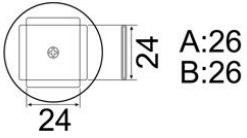

A1260B SOP
Size 8.6 x 18

A1257B SOP
Size 11 x 21

A1259B SOP
Size 13 x 28

TSOL

A1185B TSOL
Size 13 x 10

A1186B TSOL
Size 18 x 10

A1187B TSOL
Size 18.5 x 8

PLCC

A1188B PLCC
Size 9 x 9(20pin)

A1140B PLCC
Size 11.5 x 11.5(28pin)

A1141B PLCC
Size 11.5 x 14(32pin)

A1139B PLCC
Size 12.5 x 7.3(18pin)

A1135B PLCC
Size 17.5 x 17.5(44pin)

A1136B PLCC
Size 20 x 20(52pin)

A1137B PLCC
Size 25 x 25(68pin)

A1138B PLCC
Size 30 x 30(84pin)

A1189B PLCC
Size 34 x 34(100pin)

SOJ

A1214B SOJ
Size 10 x 26

A1183 SOJ
Size 15 x 8
Vacuum function inoperative nozzle

A1184B SOJ
Size 18 x 8

BGA

A1470 BGA
Size 8 x 8