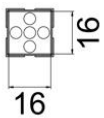

A1260B SOP
Size 8.6 x 18

A1257B SOP
Size 11 x 21

A1259B SOP
Size 13 x 28

TSOL

A1185B TSOL
Size 13 x 10

A1186B TSOL
Size 18 x 10

A1187B TSOL
Size 18.5 x 8

PLCC

A1188B PLCC
Size 9 x 9(20pin)

A1140B PLCC
Size 11.5 x 11.5(28pin)

A1141B PLCC
Size 11.5 x 14(32pin)

A1139B PLCC
Size 12.5 x 7.3(18pin)

A1135B PLCC
Size 17.5 x 17.5(44pin)

A1136B PLCC
Size 20 x 20(52pin)

A1137B PLCC
Size 25 x 25(68pin)

A1138B PLCC
Size 30 x 30(84pin)

A1189B PLCC
Size 34 x 34(100pin)

SOJ

A1214B SOJ
Size 10 x 26

A1183 SOJ
Size 15 x 8
Vacuum function inoperative nozzle

A1184B SOJ
Size 18 x 8

BGA

A1470 BGA
Size 8 x 8

A1471 BGA
Size 12 x 12

A1472 BGA
Size 13 x 13

A1473 BGA
Size 15 x 15

A1474 BGA
Size 18 x 18

A1475 BGA
Size 27 x 27

A1476 BGA
Size 35 x 35

A1477 BGA
Size 38 x 38

A1478 BGA
Size 40 x 40