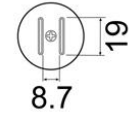

A1203B QFP
Size 35 x 35

A1264B QFP
Size 40 x 40

A1215B QFP
Size 42.5 x 42.5

A1180B BQFP
Size 17 x 17

A1181B BQFP
Size 19 x 19

A1182B BQFP
Size 24 x 24

SOP

A1131 SOP
Size 4.4 x 10
Vacuum function inoperative nozzle

A1132 SOP
Size 5.6 x 13
Vacuum function inoperative nozzle

A1133 SOP
Size 7.5 x 15
Vacuum function inoperative nozzle

A1134 SOP
Size 7.5 x 18
Vacuum function inoperative nozzle

A1258B SOP
Size 7.6 x 12.7

A1260B SOP
Size 8.6 x 18

A1257B SOP
Size 11 x 21

A1259B SOP
Size 13 x 28

TSOL

A1185B TSOL
Size 13 x 10

A1186B TSOL
Size 18 x 10

A1187B TSOL
Size 18.5 x 8

PLCC

A1188B PLCC
Size 9 x 9(20pin)

A1140B PLCC
Size 11.5 x 11.5(28pin)

A1141B PLCC
Size 11.5 x 14(32pin)

A1139B PLCC
Size 12.5 x 7.3(18pin)

A1135B PLCC
Size 17.5 x 17.5(44pin)

A1136B PLCC
Size 20 x 20(52pin)

A1137B PLCC
Size 25 x 25(68pin)