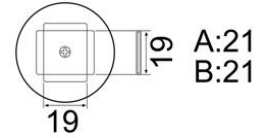

A1132 SOP
Size 5.6 x 13
Vacuum function inoperative nozzle

A1133 SOP
Size 7.5 x 15
Vacuum function inoperative nozzle

A1134 SOP
Size 7.5 x 18
Vacuum function inoperative nozzle

A1258B SOP
Size 7.6 x 12.7

A1260B SOP
Size 8.6 x 18

A1257B SOP
Size 11 x 21

A1259B SOP
Size 13 x 28

TSOL

A1185B TSOL
Size 13 x 10

A1186B TSOL
Size 18 x 10

A1187B TSOL
Size 18.5 x 8

PLCC

A1188B PLCC
Size 9 x 9(20pin)

A1140B PLCC
Size 11.5 x 11.5(28pin)

A1141B PLCC
Size 11.5 x 14(32pin)

A1139B PLCC
Size 12.5 x 7.3(18pin)

A1135B PLCC
Size 17.5 x 17.5(44pin)

A1136B PLCC
Size 20 x 20(52pin)

A1137B PLCC
Size 25 x 25(68pin)

A1138B PLCC
Size 30 x 30(84pin)

A1189B PLCC
Size 34 x 34(100pin)

SOJ

A1214B SOJ
Size 10 x 26

A1183 SOJ
Size 15 x 8
Vacuum function inoperative nozzle

A1184B SOJ
Size 18 x 8

BGA

A1470 BGA
Size 8 x 8