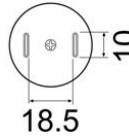

A1132 SOP
Size 5.6 x 13
Vacuum function inoperative nozzle

A1133 SOP
Size 7.5 x 15
Vacuum function inoperative nozzle

A1134 SOP
Size 7.5 x 18
Vacuum function inoperative nozzle

A1258B SOP
Size 7.6 x 12.7

A1260B SOP
Size 8.6 x 18

A1257B SOP
Size 11 x 21

A1259B SOP
Size 13 x 28

TSOL

A1185B TSOL
Size 13 x 10

A1186B TSOL
Size 18 x 10

A1187B TSOL
Size 18.5 x 8

PLCC

A1188B PLCC
Size 9 x 9(20pin)

A1140B PLCC
Size 11.5 x 11.5(28pin)

A1141B PLCC
Size 11.5 x 14(32pin)

A1139B PLCC
Size 12.5 x 7.3(18pin)

A1135B PLCC
Size 17.5 x 17.5(44pin)

A1136B PLCC
Size 20 x 20(52pin)

A1137B PLCC
Size 25 x 25(68pin)

A1138B PLCC
Size 30 x 30(84pin)

A1189B PLCC
Size 34 x 34(100pin)

SOJ

A1214B SOJ
Size 10 x 26

A1183 SOJ
Size 15 x 8
Vacuum function inoperative nozzle

A1184B SOJ
Size 18 x 8

BGA

A1470 BGA
Size 8 x 8